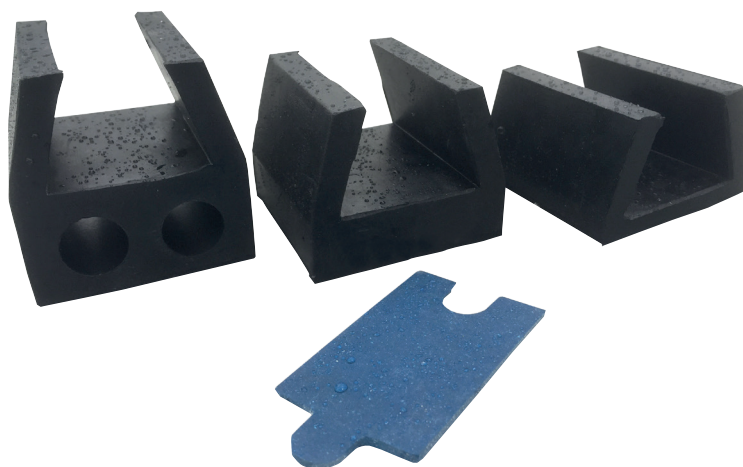

Vertikal Caramel

Komprimert Natur

Moso hylleplater NOBB nr

Artikkelnr	Beskrivelse	Prisenhet	Kg/ stk	NOBB nr	GTIN
BP-DY250	Moso Bamboo Hylleplate Vertikal Caramel BV UB 18x200x800mm	STK	1,81	-	-
BP-DY270	Moso Bamboo Hylleplate Vertikal Caramel BV UB 18x300x800mm	STK	2,71	-	-
BP-DY271	Moso Bamboo Hylleplate Vertikal Caramel BV UB 18x200x1200mm	STK	2,71	-	-
BP-DY272	Moso Bamboo Hylleplate Vertikal Caramel BV UB 18x300x1200mm	STK	4,06	-	-
BP-DY273	Moso Bamboo Hylleplate Vertikal Caramel BV UB 18x200x2400mm	STK	5,42	-	-
BP-DY274	Moso Bamboo Hylleplate Vertikal Caramel BV UB 18x400x2400mm	STK	10,84	-	-
BP-DY275	Moso Bamboo Hylleplate Vertikal Caramel BV UB 18x300x2400mm	STK	8,13	-	-
BP-DY276	Moso Bamboo Hylleplate Vertikal Caramel BV UB 18x600x2400mm	STK	16,25	-	-
BP-DY277	Moso Bamboo Benkeplate Vertikal Caramel BV UB 40x635x3000mm	STK	47,78	-	-
BP-DY278	Moso Bamboo Benkeplate Vertikal Caramel BV UB 40x635x4000mm	STK	63,71	-	-

Hylleplate 18mm

Benkeplate 40mm

Easyfix NOBB nr

Artikkelnr	Beskrivelse	Prisenhet	NOBB nr	GTIN-13	Forpakning
	Industriforpakninger:				
790001	EasyFix Foringsskive	STK	48472972	7072370000020	100 stk
790010	EasyFix Bjelkesko 10mm	STK	48472983	7072370000044	50 stk
790024	EasyFix Bjelkesko 24mm	STK	49711404	7072370000082	50 stk
790038	EasyFix Bjelkesko 38mm	STK	48472998	7072370000068	25 stk
	Butikkforpakninger:				
790110	EasyFix Bjelkesko 10mm (10stk m/foringsskive)	PAK	51960716	7072370000181	-
790124	EasyFix Bjelkesko 24mm (10stk m/foringsskive)	PAK	51960720	7072370000198	-
790138	EasyFix Bjelkesko 38mm (10stk m/foringsskive)	PAK	51960735	7072370000204	-