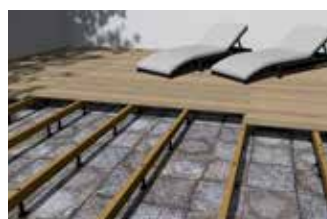

SubFloor bjelkesystem