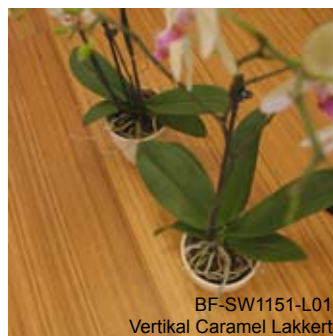

BREDT SORTIMENT

- Over 30 modeller tilgjengelig ved større ordrer
- Bona høy trafikk lakk
- Børstet / Oljet / Pigmentert
- Pigmenterte farger: Grå, Mahogni, Hvit, Sort

4 PRODUKTER PÅ LAGER:

Bord:	960x128x10mm / mikro fas
Kartong:	12 stk – 1,475m ² – 11kg (15kg for density produkter)
Pall:	56 kartonger – 82,58m ² – 620kg (850kg for density produkter)
Container:	20 paller – 1651,60m ²